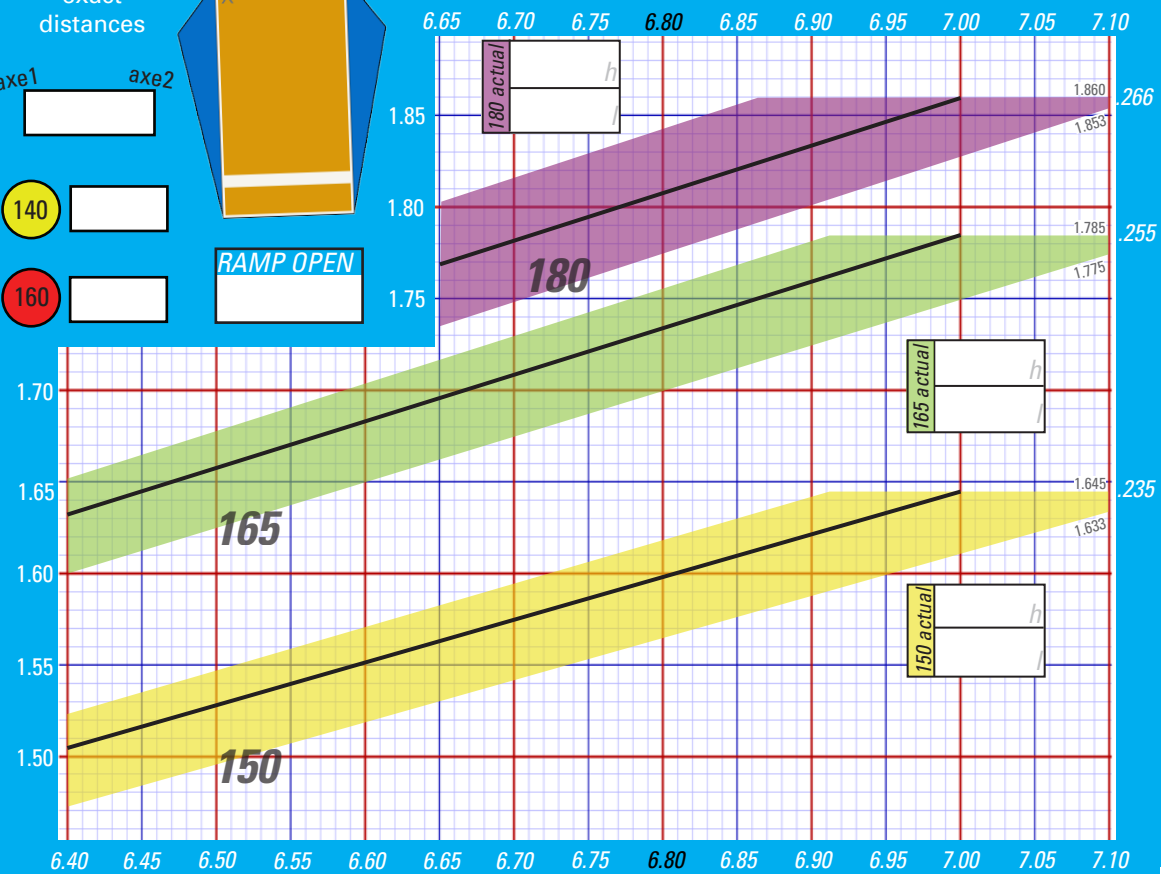

# HOMOLOGATION

COMP CODE     SITE CODE

*We recommend to the IWWF CableSki Council the following class of homologation*

	SLALOM	TRICK	JUMP
1	<input type="text"/>	<input type="text"/>	<input type="text"/>
2	<input type="text"/>	<input type="text"/>	<input type="text"/>
3	<input type="text"/>	<input type="text"/>	<input type="text"/>

## RAMP (Extended) 6.8m-7.1m