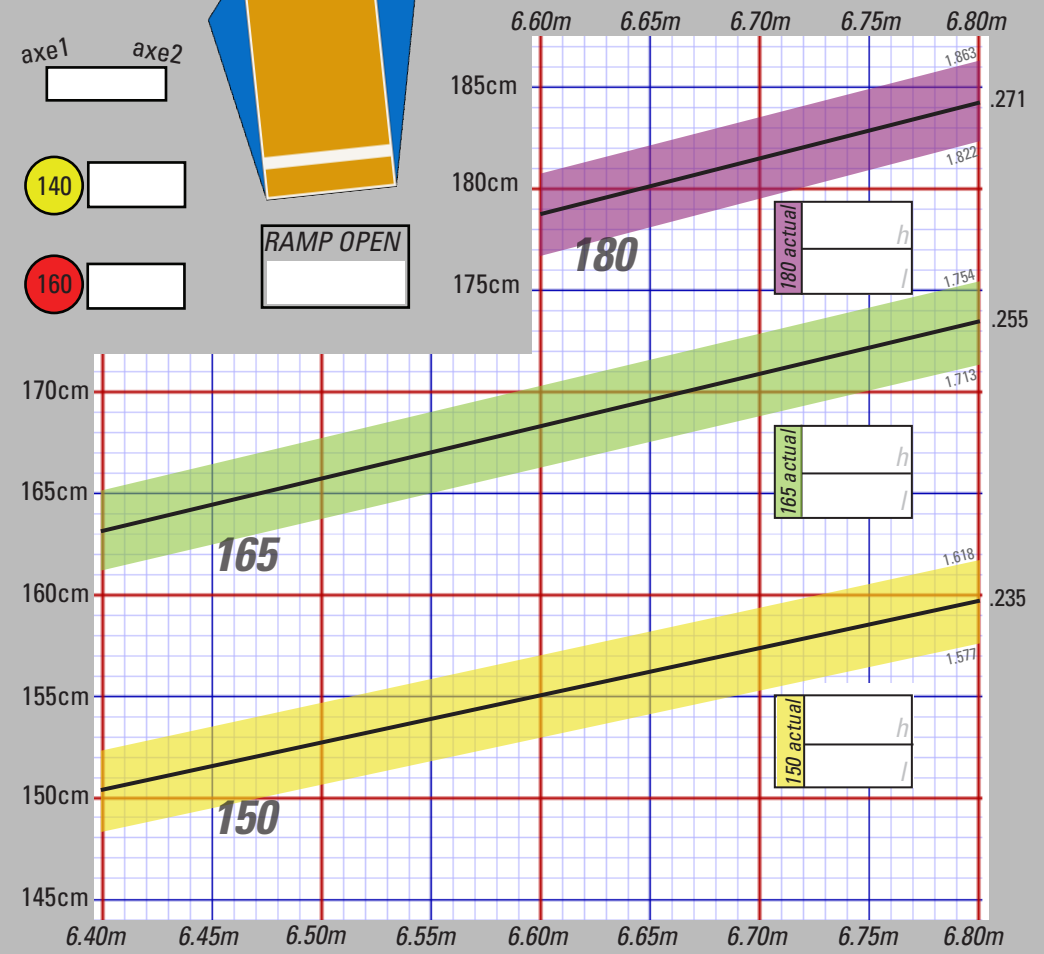

International Waterski & Wakeboard Federation

Cable Ski

EVENT

HOMOLOGATION

COMP CODE SITE CODE

WE RECOMMEND TO THE IWWF CABLESKI COUNCIL THE FOLLOWING LEVEL OF HOMOLOGATION

	SLALOM	TRICK	JUMP
1	<input type="text"/>	<input type="text"/>	<input type="text"/>
2	<input type="text"/>	<input type="text"/>	<input type="text"/>
3	<input type="text"/>	<input type="text"/>	<input type="text"/>

CHIEF JUDGE DATE

HOMOLOGATOR TIME

NOTES

exact distances

axe1 axe2

140

160

RAMP OPEN

RAMP (Classic) ≤ 6.8m

Current Records

	WORLD	CONFEDERATION		WORLD	CONFEDERATION
SLALOM	<input type="text"/>	<input type="text"/>		<input type="text"/>	<input type="text"/>
TRICK	<input type="text"/>	<input type="text"/>		<input type="text"/>	<input type="text"/>
JUMP	<input type="text"/>	<input type="text"/>		<input type="text"/>	<input type="text"/>